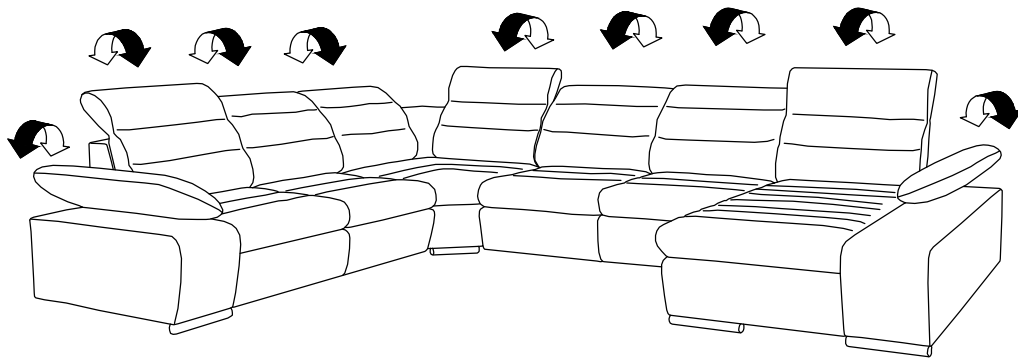

KORFU III

10.12.2024

ca.0,5H

- (D) Montageanleitung
- (FR) Notice de montage
- (NL) Handleiding voor de montage
- (CZ) Montážní návod
- (HU) Szerelési útmutató
- (TR) Montaj talimatı

- (GB) Assembly Instructions
- (IT) Istruzioni di montaggio
- (PL) Instrukcja montażu
- (SK) Návod na montáž
- (RO) Instrucțiuni de montaj
- (RU) Инструкции по монтажу