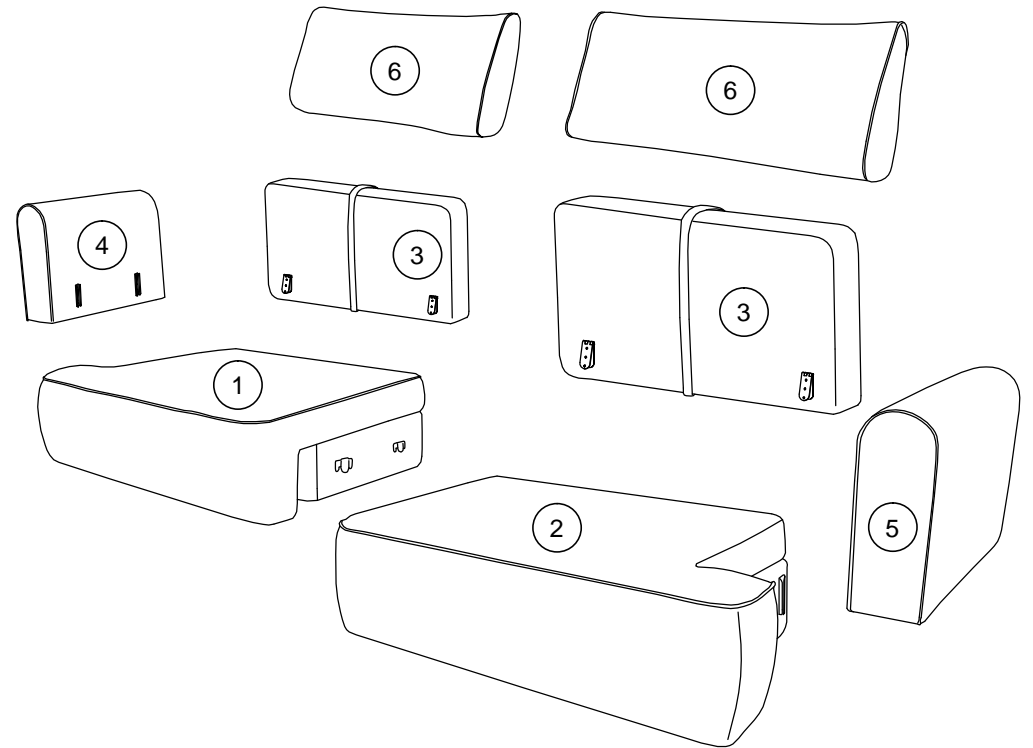

ONEGA SOFA

09.12.2024

ca.0,5H

- (D) Montageanleitung
- (FR) Notice de montage
- (NL) Handleiding voor de montage
- (CZ) Montážní návod
- (HU) Szerelési útmutató
- (TR) Montaj talimatı

- (GB) Assembly Instructions
- (IT) Istruzioni di montaggio
- (PL) Instrukcja montażu
- (SK) Návod na montáž
- (RO) Instrucțiuni de montaj
- (RU) Инструкции по монтажу

PIASKI
SINCE 1989

Fabryka Mebli PIASKI
Henryk Kaczorowski sp. z o.o.
PIASKI 1C, 63-645 Łęka Opatowska
gpsr@piaski.com.pl

www.piaski.com.pl