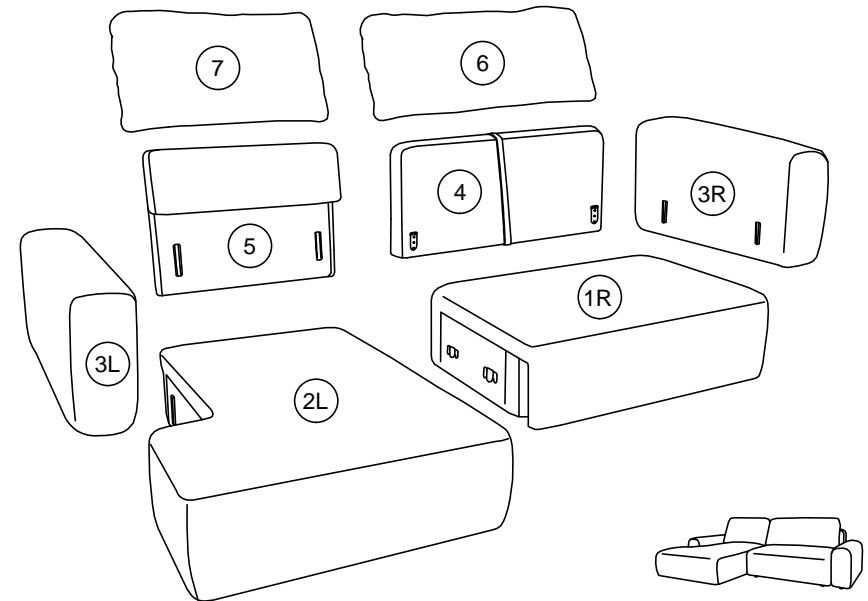

CORD

12.12.2024

ca.0,5H

- (D) Montageanleitung
- (FR) Notice de montage
- (NL) Handleiding voor de montage
- (CZ) Montážní návod
- (HU) Szerelési útmutató
- (TR) Montaj talimatı

- (GB) Assembly Instructions
- (IT) Istruzioni di montaggio
- (PL) Instrukcja montażu
- (SK) Návod na montáž
- (RO) Instrucțiuni de montaj
- (RU) Инструкции по монтажу

PIASKI
SINCE 1989

Fabryka Mebli PIASKI
Henryk Kaczorowski sp. z o.o.
PIASKI 1C, 63-645 Łęka Opatowska
gpsr@piaski.com.pl

www.piaski.com.pl