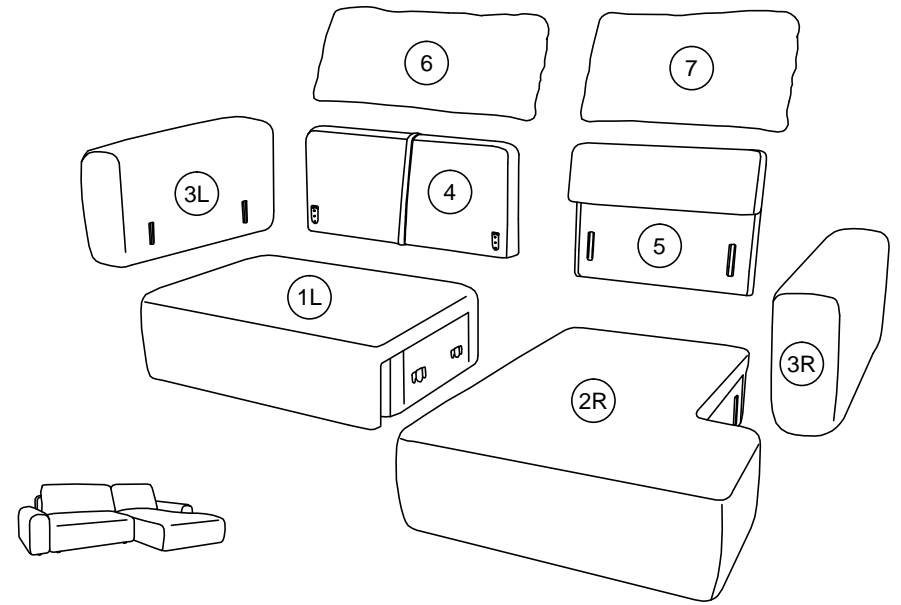

CORD

12.12.2024

ca.0,5H

- (D) Montageanleitung
- (FR) Notice de montage
- (NL) Handleiding voor de montage
- (CZ) Montážní návod
- (HU) Szerelési útmutató
- (TR) Montaj talimatı

- (GB) Assembly Instructions
- (IT) Istruzioni di montaggio
- (PL) Instrukcja montażu
- (SK) Návod na montáž
- (RO) Instrucțiuni de montaj
- (RU) Инструкции по монтажу

PIASKI
SINCE 1989

Fabryka Mebli PIASKI
Henryk Kaczorowski sp. z o.o.
PIASKI 1C, 63-645 Łęka Opatowska
gpsr@piaski.com.pl

www.piaski.com.pl