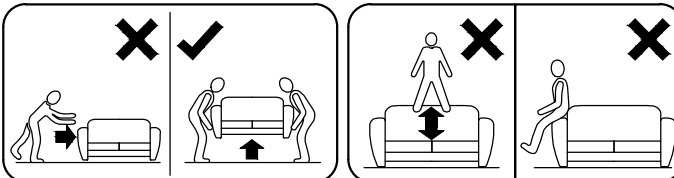

10.12.2024

ca.0,5H

- (D) Montageanleitung
- (FR) Notice de montage
- (NL) Handleiding voor de montage
- (CZ) Montážní návod
- (HU) Szerelési útmutató
- (TR) Montaj talimatı

- (GB) Assembly Instructions
- (IT) Istruzioni di montaggio
- (PL) Instrukcja montażu
- (SK) Návod na montáž
- (RO) Instrucțiuni de montaj
- (RU) Инструкции по монтажу

PIASKI
SINCE 1988

Fabryka Mebli PIASKI
Henryk Kaczorowski sp. z o.o.
PIASKI 1C, 63-645 Łęka Opatowska
gpsr@piaski.com.pl