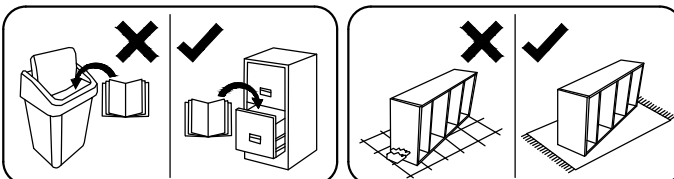

10.12.2024

ca.0,5H

- (D) Montageanleitung
- (FR) Notice de montage
- (NL) Handleiding voor de montage
- (CZ) Montážní návod
- (HU) Szerelési útmutató
- (TR) Montaj talimatı

- (GB) Assembly Instructions
- (IT) Istruzioni di montaggio
- (PL) Instrukcja montażu
- (SK) Návod na montáž
- (RO) Instrucțiuni de montaj
- (RU) Инструкции по монтажу

PIASKI
SINCE 1988

Fabryka Mebli PIASKI
Henryk Kaczorowski sp. z o.o.
PIASKI 1C, 63-645 Łęka Opatowska
gpsr@piaski.com.pl