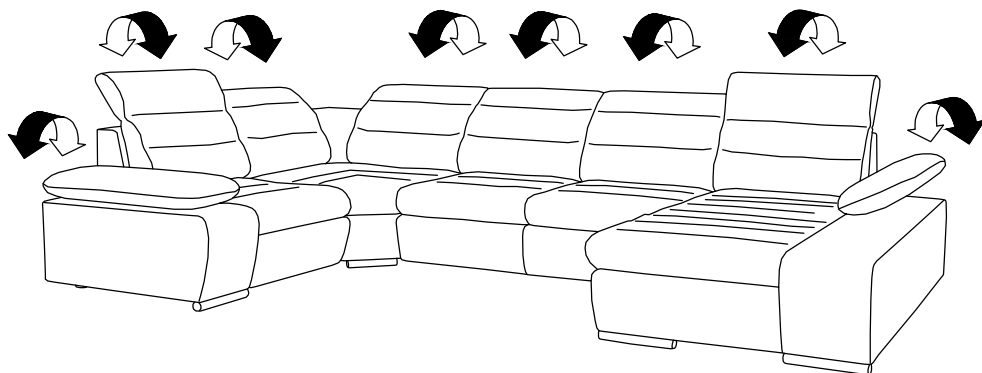

# KORFU II

10.12.2024

ca.0,5H

- (D) Montageanleitung
- (FR) Notice de montage
- (NL) Handleiding voor de montage
- (CZ) Montážní návod
- (HU) Szerelési útmutató
- (TR) Montaj talimatı

- (GB) Assembly Instructions
- (IT) Istruzioni di montaggio
- (PL) Instrukcja montażu
- (SK) Návod na montáž
- (RO) Instrucțiuni de montaj
- (RU) Инструкции по монтажу