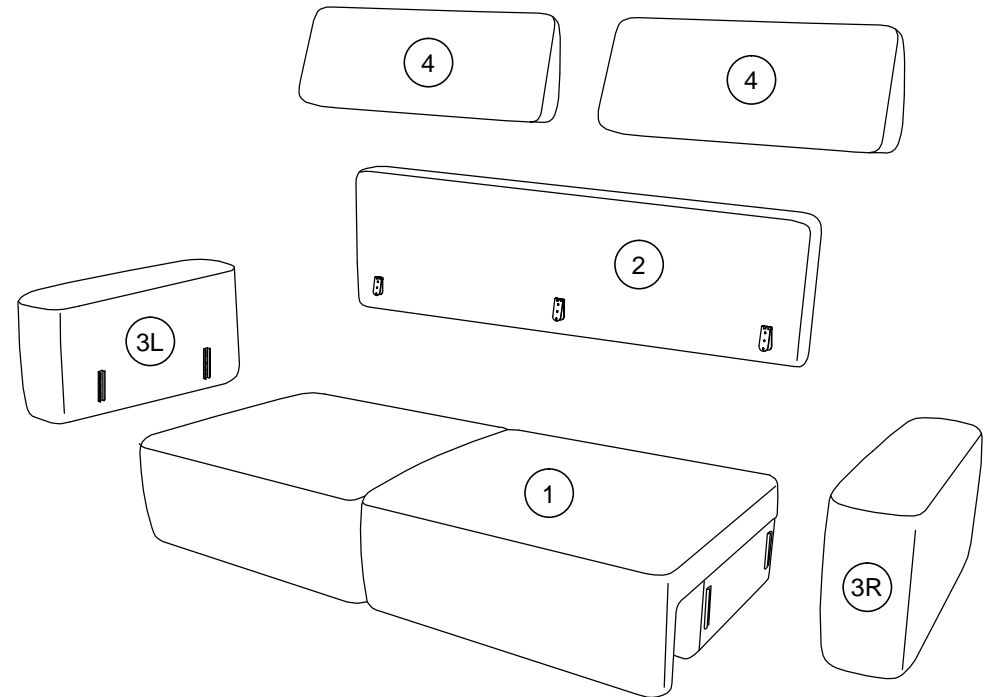

BOULI

09.12.2024

ca.0,5H

- (D) Montageanleitung
- (FR) Notice de montage
- (NL) Handleiding voor de montage
- (CZ) Montážní návod
- (HU) Szerelési útmutató
- (TR) Montaj talimatı

- (GB) Assembly Instructions
- (IT) Istruzioni di montaggio
- (PL) Instrukcja montażu
- (SK) Návod na montáž
- (RO) Instrucțiuni de montaj
- (RU) Инструкции по монтажу

PIASKI
SINCE 1988

Fabryka Mebli PIASKI
Henryk Kaczorowski sp. z o.o.
PIASKI 1C, 63-645 Łęka Opatowska
gpsr@piaski.com.pl

www.piaski.com.pl