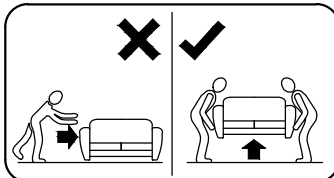

10.12.2024

ca.0,5H

- (D) Montageanleitung
- (FR) Notice de montage
- (NL) Handleiding voor de montage
- (CZ) Montážní návod
- (HU) Szerelési útmutató
- (TR) Montaj talimatı

- (GB) Assembly Instructions
- (IT) Istruzioni di montaggio
- (PL) Instrukcja montażu
- (SK) Návod na montáž
- (RO) Instrucțiuni de montaj
- (RU) Инструкции по монтажу

PIASKI
SINCE 1989

Fabryka Mebli PIASKI
Henryk Kaczorowski sp. z o.o.
PIASKI 1C, 63-645 Łęka Opatowska
piaski@piaski.com.pl