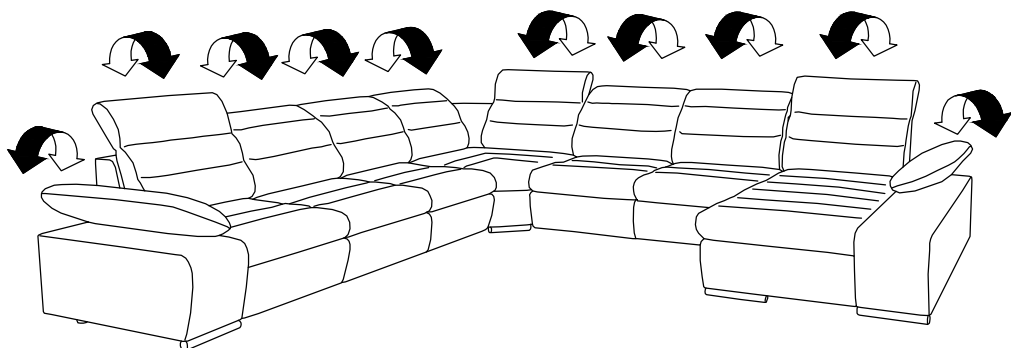

KORFU IV

10.12.2024

ca.0,5H

- (D) Montageanleitung
- (FR) Notice de montage
- (NL) Handleiding voor de montage
- (CZ) Montážní návod
- (HU) Szerelési útmutató
- (TR) Montaj talimatı

- (GB) Assembly Instructions
- (IT) Istruzioni di montaggio
- (PL) Instrukcja montażu
- (SK) Návod na montáž
- (RO) Instrucțiuni de montaj
- (RU) Инструкции по монтажу