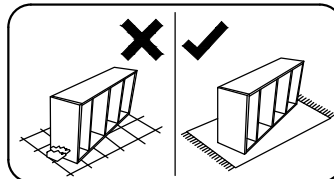

12.12.2024

ca.0,5H

- (D) Montageanleitung
- (FR) Notice de montage
- (NL) Handleiding voor de montage
- (CZ) Montážní návod
- (HU) Szerelési útmutató
- (TR) Montaj talimatı

- (GB) Assembly Instructions
- (IT) Istruzioni di montaggio
- (PL) Instrukcja montażu
- (SK) Návod na montáž
- (RO) Instrucțiuni de montaj
- (RU) Инструкции по монтажу

PIASKI
SINCE 1999

Fabryka Mebli PIASKI
Henryk Kaczorowski sp. z o.o.
PIASKI 1C, 63-645 Łęka Opatowska
gpsr@piaski.com.pl

www.piaski.com.pl