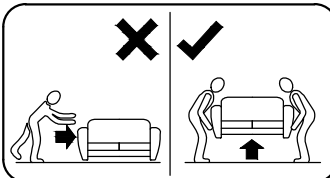

PIASKI
SINCE 1999

Fabryka Mebli PIASKI
Henryk Kaczorowski sp. z o.o.
PIASKI 1C, 63-645 Łęka Opatowska
gpsr@piaski.com.pl

www.piaski.com.pl