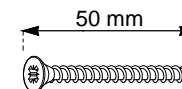

AMALFI puf

12.12.2024

ca.0,5H

- (D) Montageanleitung
- (FR) Notice de montage
- (NL) Handleiding voor de montage
- (CZ) Montážní návod
- (HU) Szerelési útmutató
- (TR) Montaj talimatı

- (GB) Assembly Instructions
- (IT) Istruzioni di montaggio
- (PL) Instrukcja montażu
- (SK) Návod na montáž
- (RO) Instrucțiuni de montaj
- (RU) Инструкции по монтажу

PIASKI
SINCE 1999

Fabryka Mebli PIASKI
Henryk Kaczorowski sp. z o.o.
PIASKI 1C, 63-645 Łęka Opatowska
gpsr@piaski.com.pl

www.piaski.com.pl

h=150mm

x4

x16