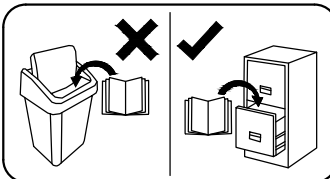

12.12.2024

ca.0,5H

- (D) Montageanleitung
- (FR) Notice de montage
- (NL) Handleiding voor de montage
- (CZ) Montážní návod
- (HU) Szerelési útmutató
- (TR) Montaj talimatı

- (GB) Assembly Instructions
- (IT) Istruzioni di montaggio
- (PL) Instrukcja montażu
- (SK) Návod na montáž
- (RO) Instrucțiuni de montaj
- (RU) Инструкции по монтажу

PIASKI
SINCE 1999

Fabryka Mebli PIASKI
Henryk Kaczorowski sp. z o.o.
PIASKI 1C, 63-645 Łęka Opatowska
gpsr@piaski.com.pl

www.piaski.com.pl