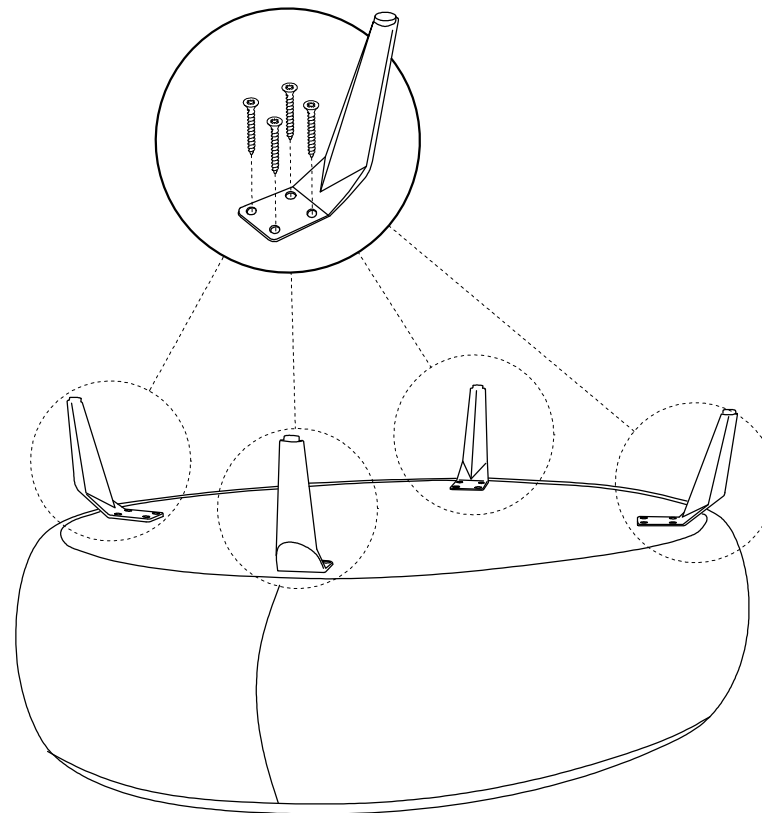

h=150mm

x4

x16