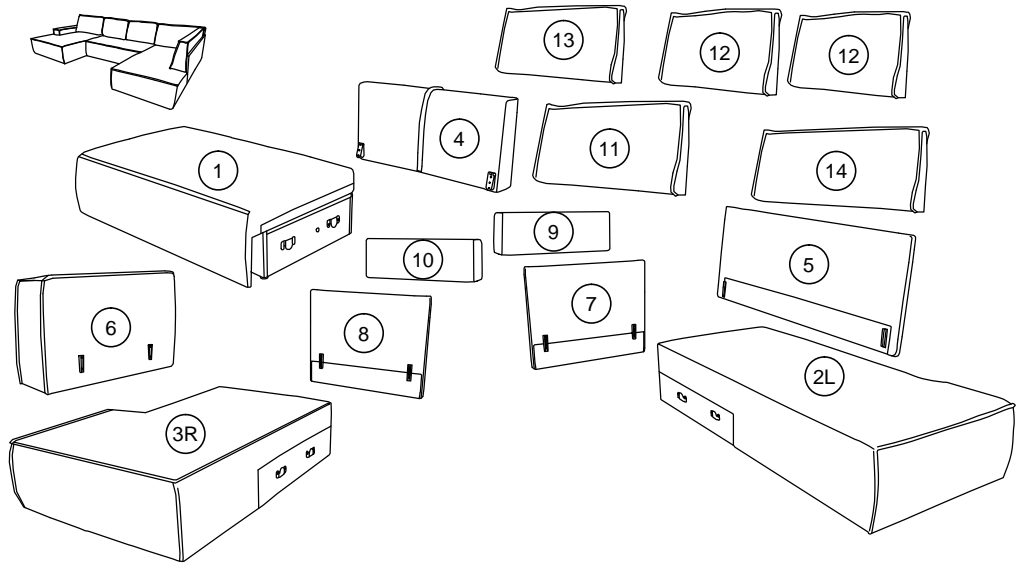

x16

h=25 mm

x16