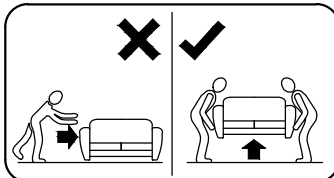

10.12.2024

ca.0,5H

- (D) Montageanleitung
- (FR) Notice de montage
- (NL) Handleiding voor de montage
- (CZ) Montážní návod
- (HU) Szerelési útmutató
- (TR) Montaj talimatı

- (GB) Assembly Instructions
- (IT) Istruzioni di montaggio
- (PL) Instrukcja montażu
- (SK) Návod na montáž
- (RO) Instrucțiuni de montaj
- (RU) Инструкции по монтажу

PIASKI
SINCE 1989

Fabryka Mebli PIASKI
Henryk Kaczorowski sp. z o.o.
PIASKI 1C, 63-645 Łęka Opatowska
gpsr@piaski.com.pl