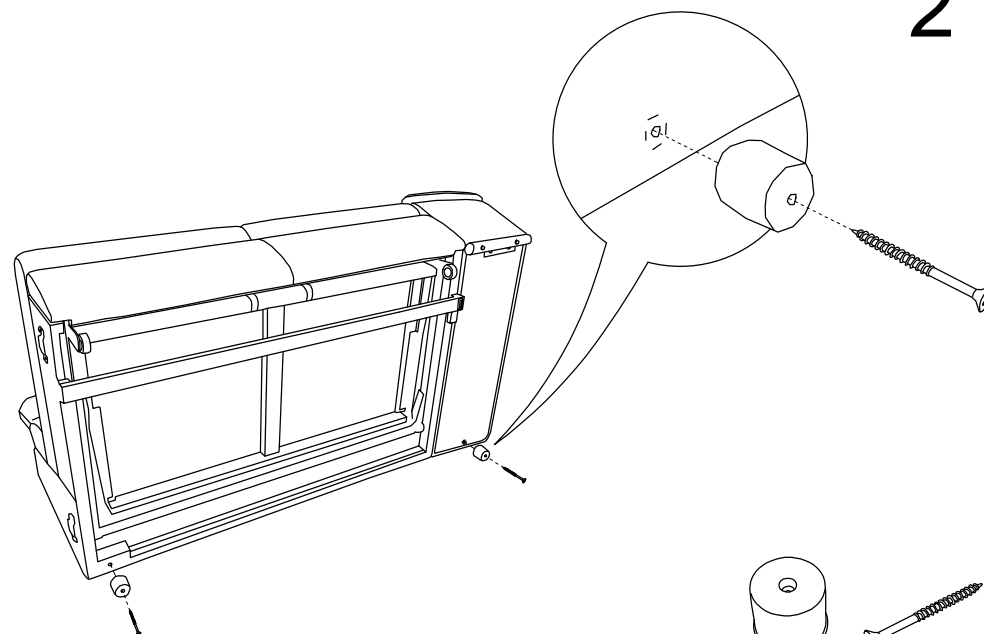

KORFU MINI

10.12.2024

ca.0,5H

- (D) Montageanleitung
- (FR) Notice de montage
- (NL) Handleiding voor de montage
- (CZ) Montážní návod
- (HU) Szerelési útmutató
- (TR) Montaj talimatı

- (GB) Assembly Instructions
- (IT) Istruzioni di montaggio
- (PL) Instrukcja montażu
- (SK) Návod na montáž
- (RO) Instrucțiuni de montaj
- (RU) Инструкции по монтажу

PIASKI
SINCE 1989

Fabryka Mebli PIASKI
Henryk Kaczorowski sp. z o.o.
PIASKI 1C, 63-645 Łęka Opatowska
gpsr@piaski.com.pl

www.piaski.com.pl

1

2