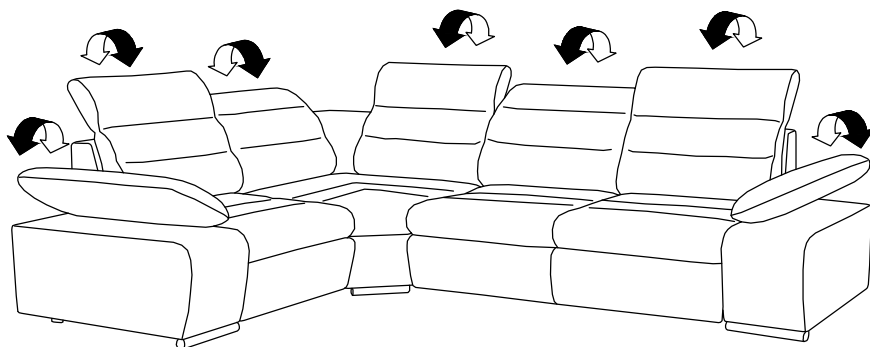

KORFU MINI

10.12.2024

ca.0,5H

- (D) Montageanleitung
- (FR) Notice de montage
- (NL) Handleiding voor de montage
- (CZ) Montážní návod
- (HU) Szerelési útmutató
- (TR) Montaj talimatı

- (GB) Assembly Instructions
- (IT) Istruzioni di montaggio
- (PL) Instrukcja montażu
- (SK) Návod na montáž
- (RO) Instrucțiuni de montaj
- (RU) Инструкции по монтажу