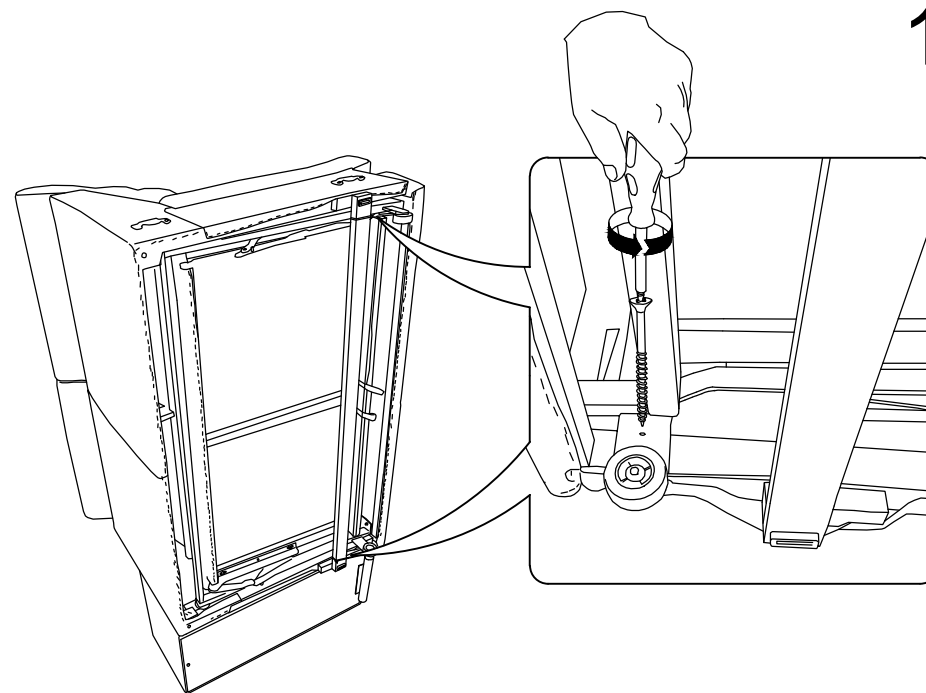

www.piaski.com.pl

1