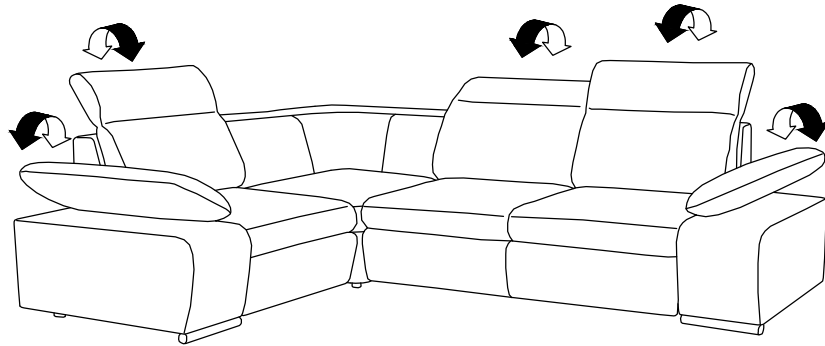

# ODESSA MINI

12.12.2024

ca.0,5H

- (D) Montageanleitung
- (FR) Notice de montage
- (NL) Handleiding voor de montage
- (CZ) Montážní návod
- (HU) Szerelési útmutató
- (TR) Montaj talimatı

- (GB) Assembly Instructions
- (IT) Istruzioni di montaggio
- (PL) Instrukcja montażu
- (SK) Návod na montáž
- (RO) Instrucțiuni de montaj
- (RU) Инструкции по монтажу