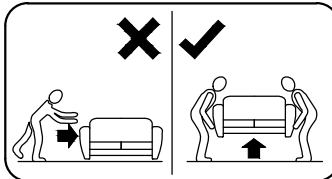

12.12.2024

ca.0,5H

- (D) Montageanleitung
- (FR) Notice de montage
- (NL) Handleiding voor de montage
- (CZ) Montážní návod
- (HU) Szerelési útmutató
- (TR) Montaj talimatı

- (GB) Assembly Instructions
- (IT) Istruzioni di montaggio
- (PL) Instrukcja montażu
- (SK) Návod na montáž
- (RO) Instrucțiuni de montaj
- (RU) Инструкции по монтажу

PIASKI
SINCE 1988

Fabryka Mebli PIASKI
Henryk Kaczorowski sp. z o.o.
PIASKI 1C, 63-645 Łęka Opatowska
gpsr@piaski.com.pl