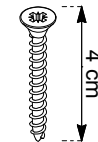

OLMO

M

24.02.2025

ca.0,5H

- (D) Montageanleitung
- (FR) Notice de montage
- (NL) Handleiding voor de montage
- (CZ) Montážní návod
- (HU) Szerelési útmutató
- (TR) Montaj talimati

- (GB) Assembly Instructions
- (IT) Istruzioni di montaggio
- (PL) Instrukcja montażu
- (SK) Návod na montáž
- (RO) Instrucțiuni de montaj
- (RU) Инструкции по монтажу

PIASKI
SINCE 1999

Fabryka Mebli PIASKI
Henryk Kaczorowski sp. z o.o.
PIASKI 1C, 63-645 Łęka Opatowska
gpsr@piaski.com.pl

www.piaski.com.pl

h=150mm

x8

x32