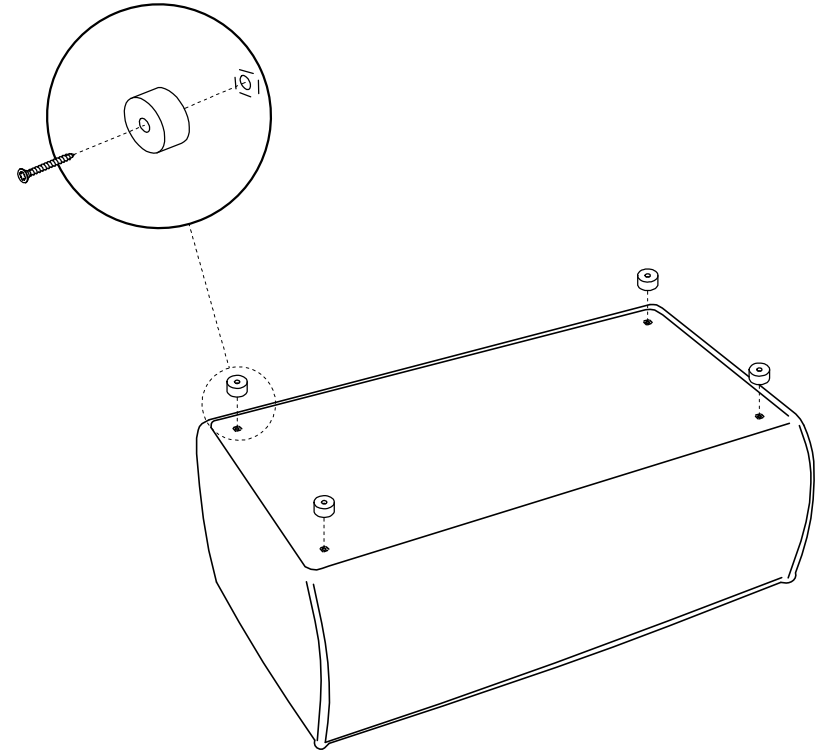

h=25 mm

x4

x4