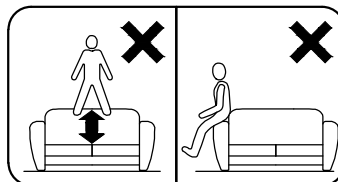

PIASKI
SINCE 1989

Fabryka Mebli PIASKI
Henryk Kaczorowski sp. z o.o.
PIASKI 1C, 63-645 Łęka Opatowska
gpsr@piaski.com.pl

www.piaski.com.pl