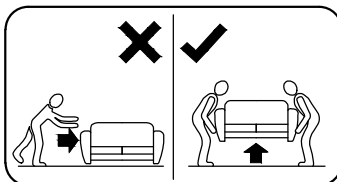

PIASKI
SINCE 1989

Fabryka Mebli PIASKI
Henryk Kaczorowski sp. z o.o.
PIASKI 1C, 63-645 Łęka Opatowska
gpsr@piaski.com.pl

www.piaski.com.pl