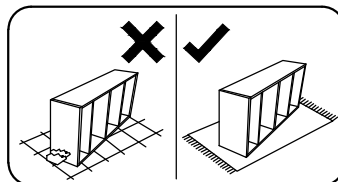

PIASKI
SINCE 1989

Fabryka Mebli PIASKI
Henryk Kaczorowski sp. z o.o.
PIASKI 1C, 63-645 Łęka Opatowska
gpsr@piaski.com.pl

www.piaski.com.pl