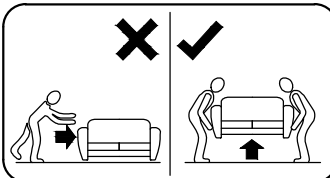

Puf

09.12.2024

ca.0,5H

- **D** Montageanleitung
- **FR** Notice de montage
- **NL** Handleiding voor de montage
- **CZ** Montážní návod
- **HU** Szerelési útmutató
- **TR** Montaj talimatı

- **GB** Assembly Instructions
- **IT** Istruzioni di montaggio
- **PL** Instrukcja montażu
- **SK** Návod na montáž
- **RO** Instrucțiuni de montaj
- **RU** Инструкции по монтажу

PIASKI
SINCE 1989

Fabryka Mebli PIASKI
Henryk Kaczorowski sp. z o.o.
PIASKI 1C, 63-645 Łęka Opatowska
gpsr@piaski.com.pl

www.piaski.com.pl