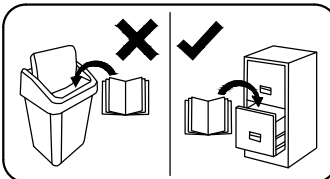

Puf

09.12.2024

ca.0,5H

- **D** Montageanleitung
- **FR** Notice de montage
- **NL** Handleiding voor de montage
- **CZ** Montážní návod
- **HU** Szerelési útmutató
- **TR** Montaj talimatı

- **GB** Assembly Instructions
- **IT** Istruzioni di montaggio
- **PL** Instrukcja montażu
- **SK** Návod na montáž
- **RO** Instrucțiuni de montaj
- **RU** Инструкции по монтажу

PIASKI
SINCE 1989

Fabryka Mebli PIASKI
Henryk Kaczorowski sp. z o.o.
PIASKI 1C, 63-645 Łęka Opatowska
gpsr@piaski.com.pl

www.piaski.com.pl