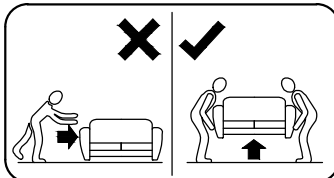

12.12.2024

ca.0,5H

- (D) Montageanleitung
- (FR) Notice de montage
- (NL) Handleiding voor de montage
- (CZ) Montážní návod
- (HU) Szerelési útmutató
- (TR) Montaj talimatı

- (GB) Assembly Instructions
- (IT) Istruzioni di montaggio
- (PL) Instrukcja montażu
- (SK) Návod na montáž
- (RO) Instrucțiuni de montaj
- (RU) Инструкции по монтажу

PIASKI
SINCE 1988

Fabryka Mebli PIASKI
Henryk Kaczorowski sp. z o.o.
PIASKI 1C, 63-645 Łęka Opatowska
gpsr@piaski.com.pl