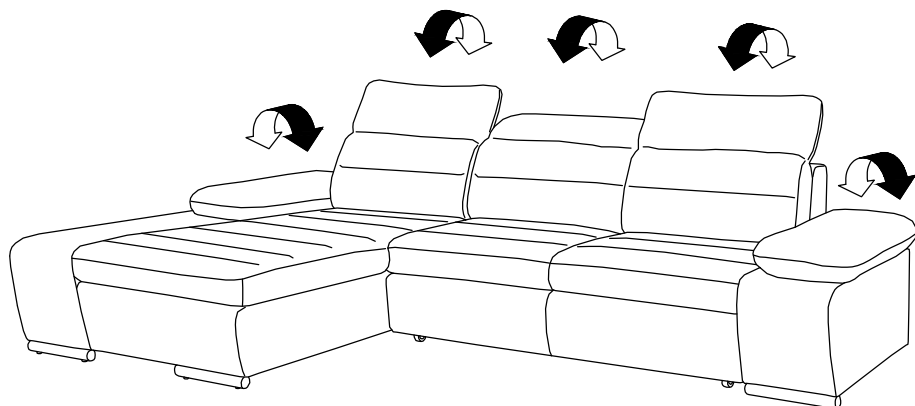

# KORFU

12.12.2024

ca.0,5H

- (D) Montageanleitung
- (FR) Notice de montage
- (NL) Handleiding voor de montage
- (CZ) Montážní návod
- (HU) Szerelési útmutató
- (TR) Montaj talimatı

- (GB) Assembly Instructions
- (IT) Istruzioni di montaggio
- (PL) Instrukcja montażu
- (SK) Návod na montáž
- (RO) Instrucțiuni de montaj
- (RU) Инструкции по монтажу