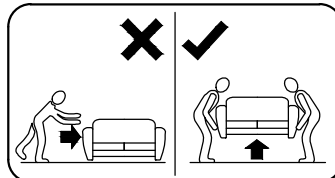

PIASKI
SINCE 1989

Fabryka Mebli PIASKI
Henryk Kaczorowski sp. z o.o.
PIASKI 1C, 63-645 Łęka Opatowska
gpsr@piaski.com.pl