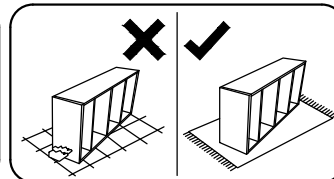

PIASKI
SINCE 1999

Fabryka Mebli PIASKI
Henryk Kaczorowski sp. z o.o.
PIASKI 1C, 63-645 Łęka Opatowska
gpsr@piaski.com.pl

www.piaski.com.pl