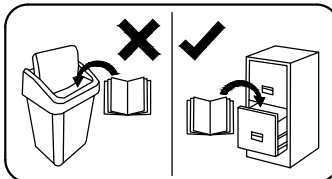

PIASKI
SINCE 1999

Fabryka Mebli PIASKI
Henryk Kaczorowski sp. z o.o.
PIASKI 1C, 63-645 Łęka Opatowska
gpsr@piaski.com.pl

www.piaski.com.pl