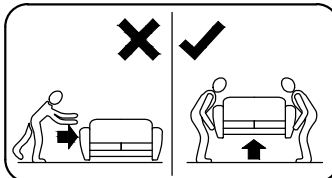

PIASKI
SINCE 1999

Fabryka Mebli PIASKI
Henryk Kaczorowski sp. z o.o.
PIASKI 1C, 63-645 Łęka Opatowska
gpsr@piaski.com.pl

www.piaski.com.pl